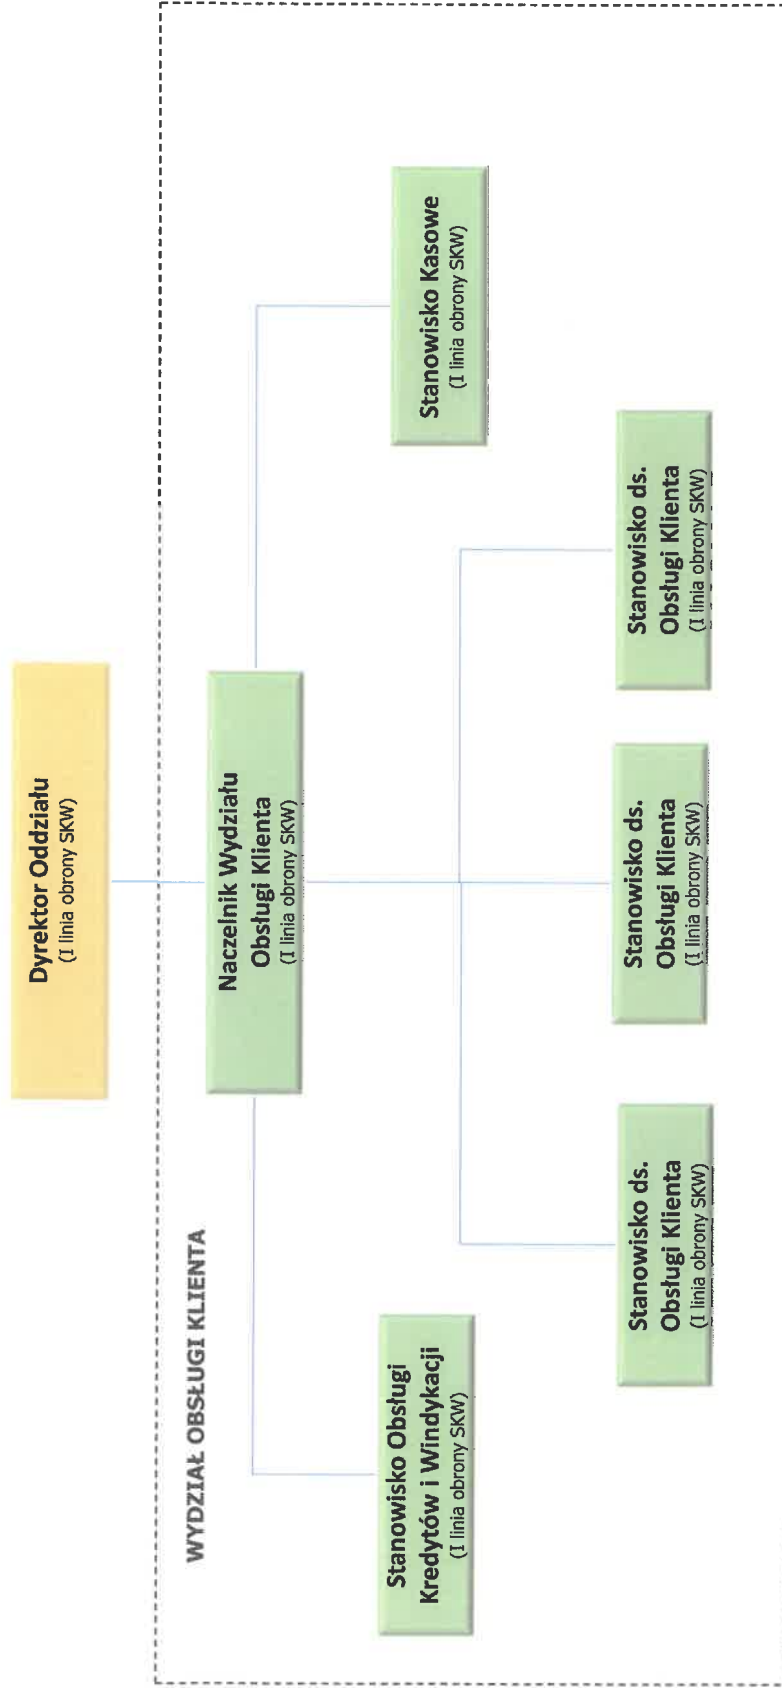

Struktura organizacyjna Banku Spółdzielczego w Kątach Wrocławskich

Struktura organizacyjna Banku Spółdzielczego w Kątach Wrocławskich - jednostki

SCHEMAT ODDZIAŁU W KĄTACH WROCŁAWSKICH UL. RYNEK 4

Schemat nr 2

SCHEMAT ODDZIAŁU W ŻÓRAWINIE UL. URZĘDNICZA 11a

SCHEMAT ODDZIAŁU W SOBÓTCE UL. A. MICKIEWICZA 19