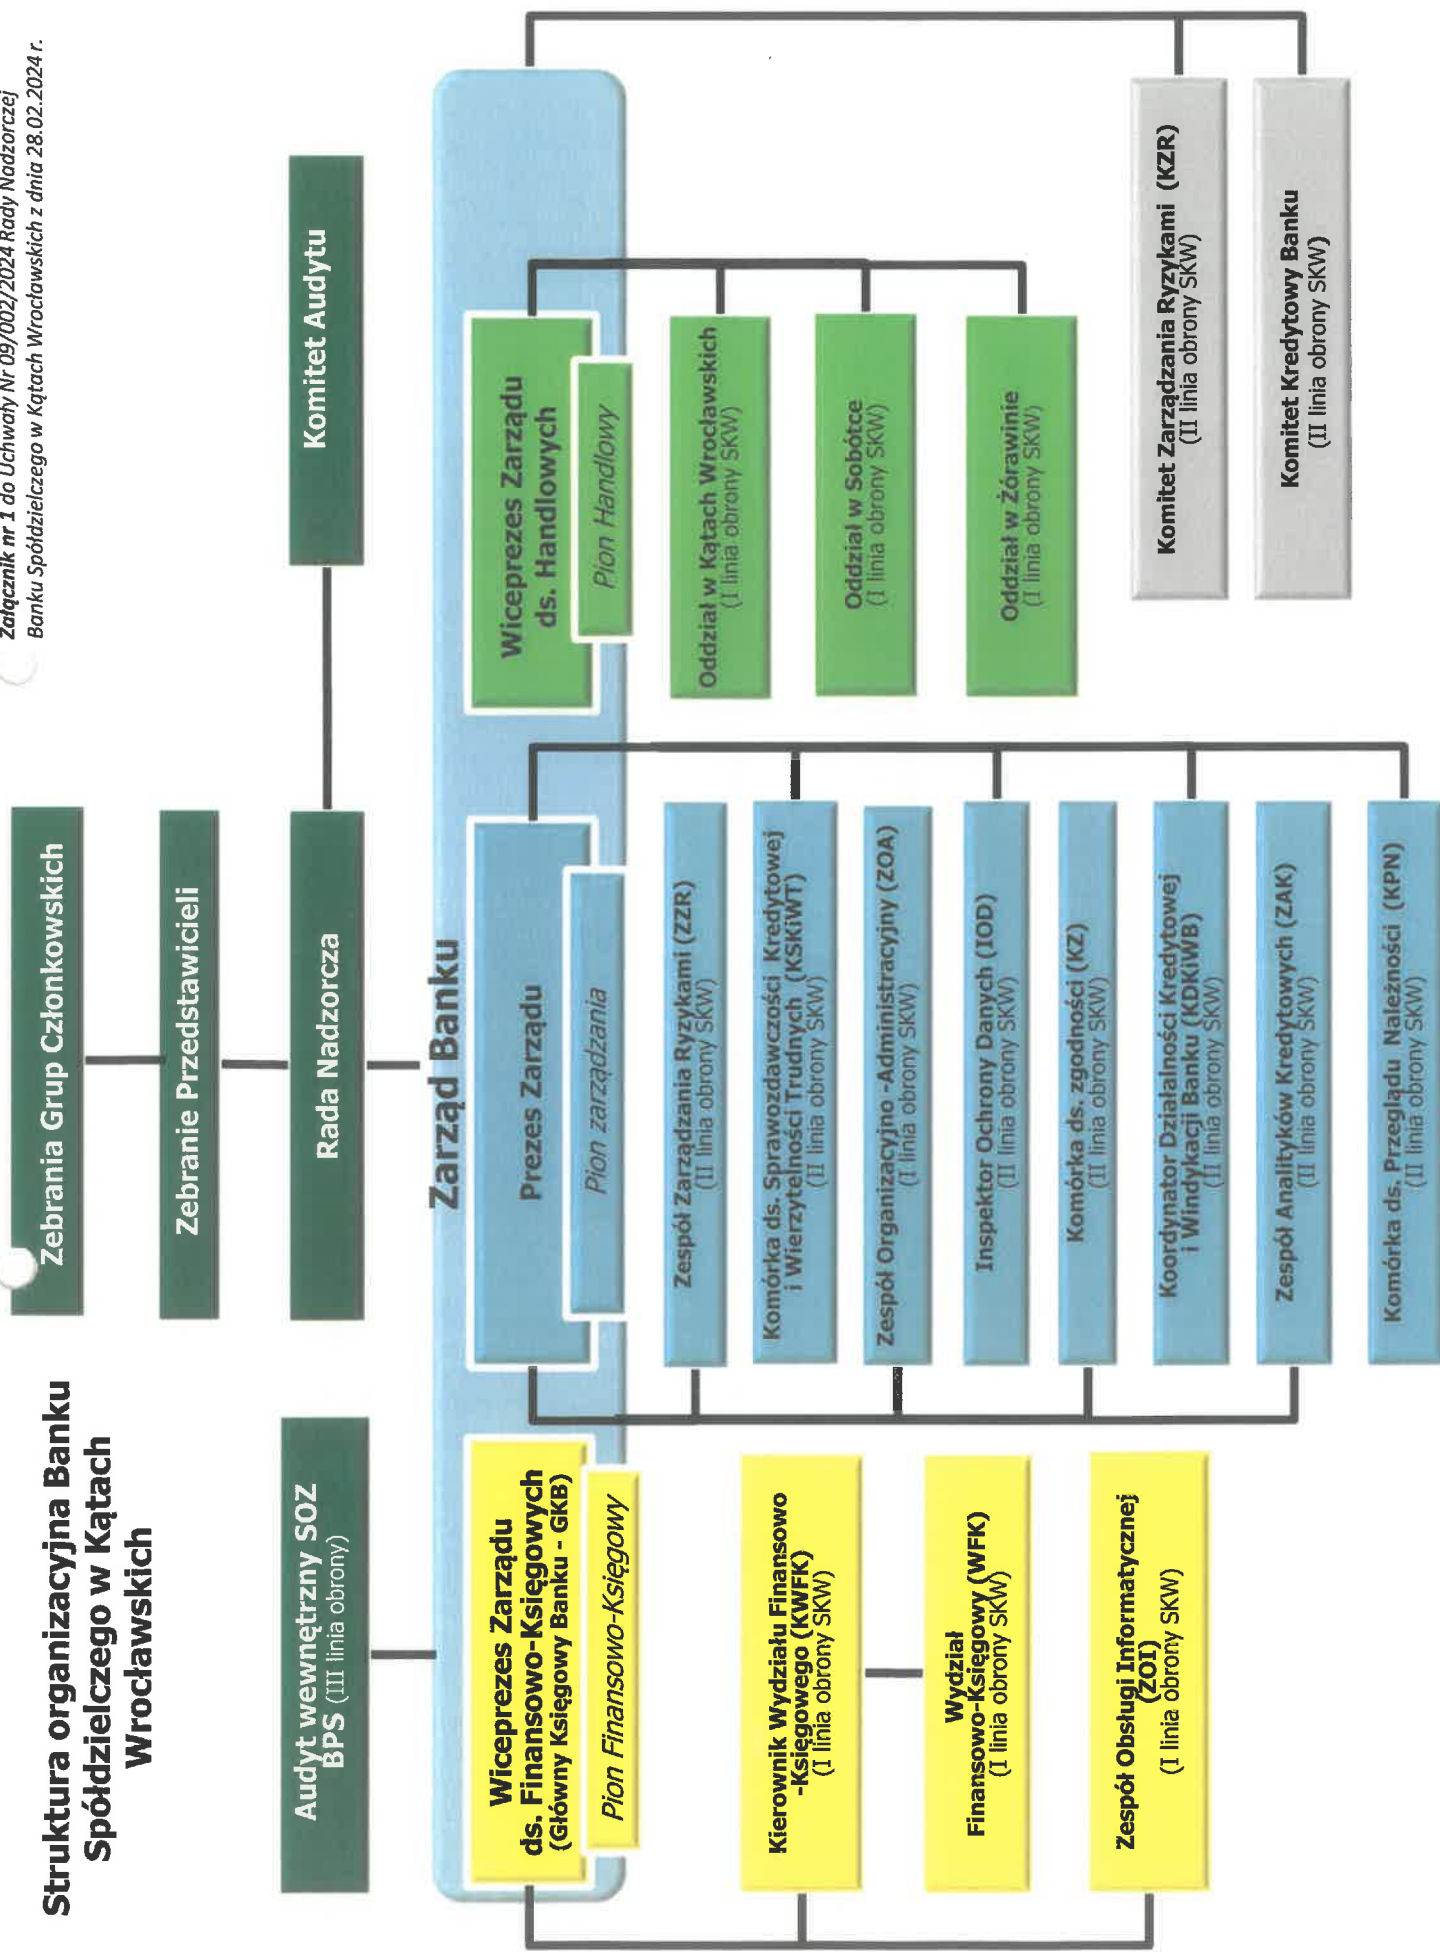

Struktura organizacyjna Banku Spółdzielczego w Kątach Wrocławskich

Struktura organizacyjna Banku Spółdzielczego w Kątach Wrocławskich - jednostki

SCHEMAT ODDZIAŁU W KĄTACH WROCŁAWSKICH UL. RYNEK 4

Schemat nr 2

SCHEMAT ODDZIAŁU W ŻÓRAWINIE UL. URZĘDNICZA 11a

SCHEMAT ODDZIAŁU W SOBÓTCE UL. A. MICKIEWICZA 19