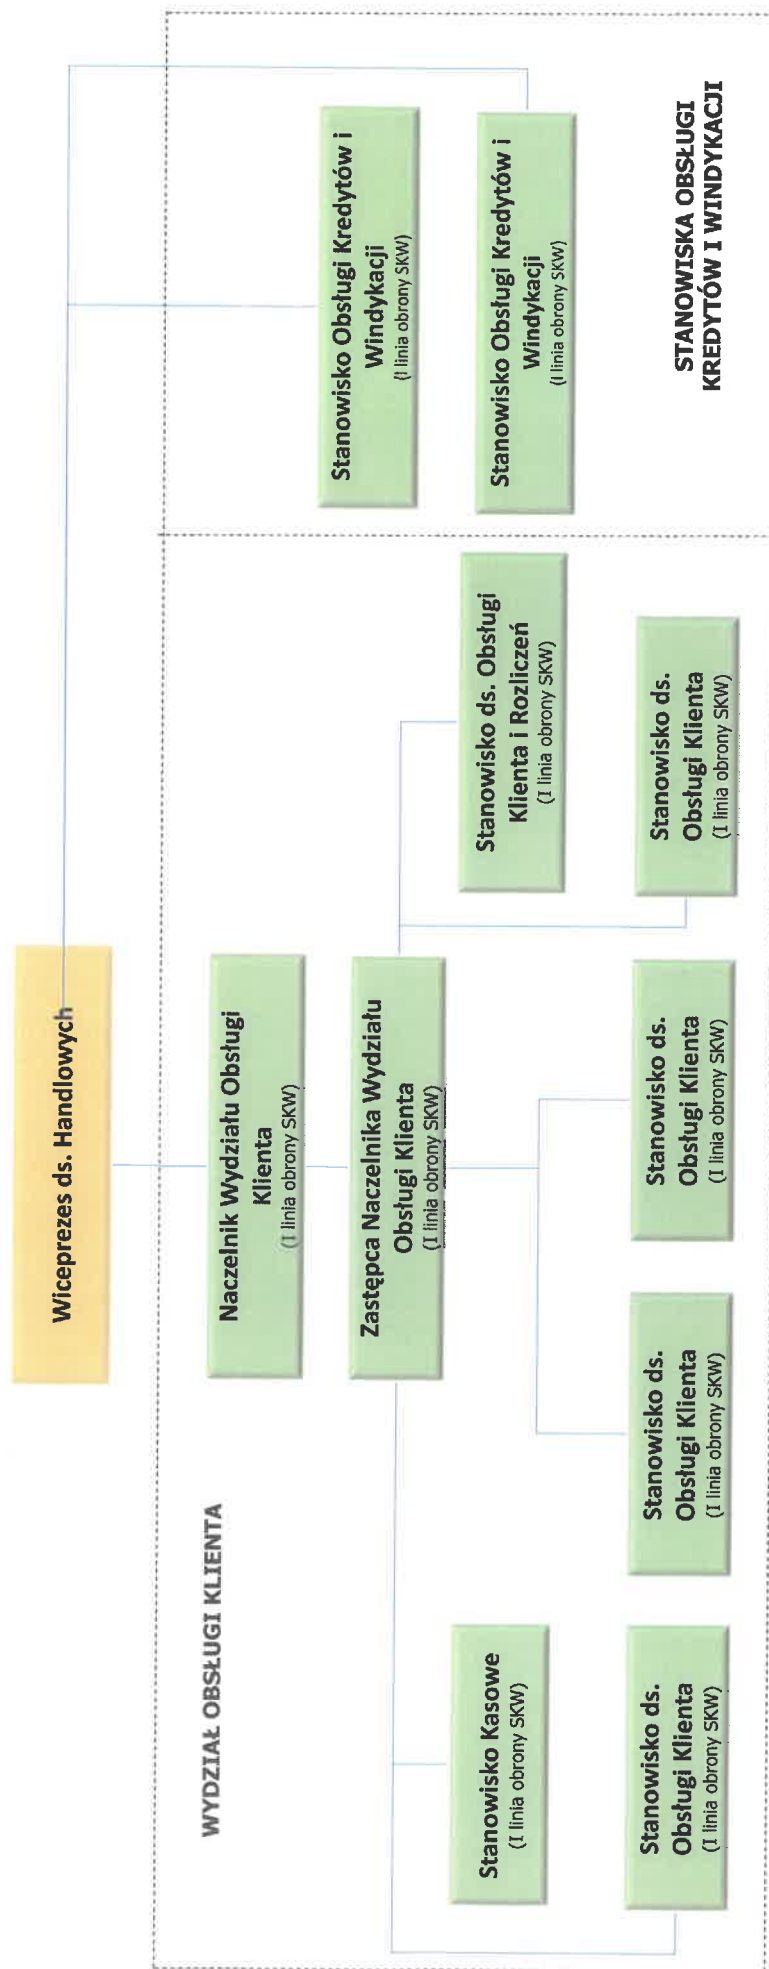

Struktura organizacyjna Banku Spółdzielczego w Kątach Wrocławskich

Struktura organizacyjna Banku Spółdzielczego w Kątach Wrocławskich - jednostki

SCHEMAT ODDZIAŁU W KĄTACH WROCŁAWSKICH UL. RYNEK 4

Schemat nr 2

SCHEMAT ODDZIAŁU W ŻÓRAWINIE UL. URZĘDNICZA 11a

SCHEMAT ODDZIAŁU W SOBÓTCE UL. A. MICKIEWICZA 19